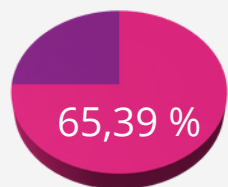

TAUX DE RÉUSSITE DES TITRES PROFESSIONNELS

CHIFFRES POUR L'ANNÉE 2022, ARRÊTÉS AU 31 DÉCEMBRE 2022

CONSEILLER(ÈRE) COMMERCIAL(E) RNCP 31005

Nombres de candidats :

11

Taux de réussite totale

81,82 %

Taux de réussite partielle

9,09 %

CONSEILLER(ÈRE) EN INSERTION PROFESSIONNELLE RNCP 403

Nombres de candidats :

26

Taux de réussite totale

65,39 %

Taux de réussite partielle

19,23 %

AEC D

TAUX DE RÉUSSITE DES TITRES PROFESSIONNELS

CHIFFRES POUR L'ANNÉE 2022, ARRÊTÉS AU 31 DÉCEMBRE 2022

CONSEILLER(ÈRE) RELATION CLIENT A DISTANCE RNCP 35304

Nombres de candidats :

31

Taux de réussite totale