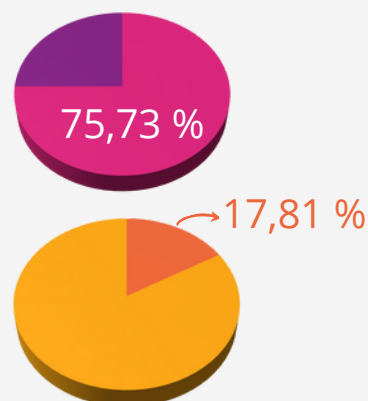

TAUX DE RÉUSSITE DES TITRES PROFESSIONNELS

CHIFFRES POUR L'ANNÉE 2022, ARRÊTÉS AU 31 DÉCEMBRE 2022

GESTIONNAIRE COMPTABLE ET FISCAL RNCP 31677

Nombres de candidats :

39

Taux de réussite totale

75,73 %

Taux de réussite partielle

17,81 %