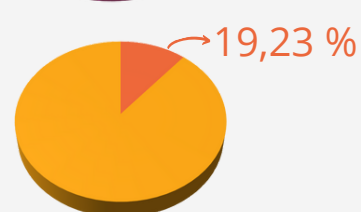

TAUX DE RÉUSSITE DES TITRES PROFESSIONNELS

CHIFFRES POUR L'ANNÉE 2022, ARRÊTÉS AU 31 DÉCEMBRE 2022

CONSEILLER(ÈRE) COMMERCIAL(E) RNCP 31005

Nombres de candidats :

11

Taux de réussite totale

81,82 %

Taux de réussite partielle

9,09 %

CONSEILLER(ÈRE) EN INSERTION PROFESSIONNELLE RNCP 403

Nombres de candidats :

26

Taux de réussite totale

65,39 %

Taux de réussite partielle

19,23 %

AEC D

TAUX DE RÉUSSITE DES TITRES PROFESSIONNELS

CHIFFRES POUR L'ANNÉE 2022, ARRÊTÉS AU 31 DÉCEMBRE 2022

CONSEILLER(ÈRE) RELATION CLIENT A DISTANCE RNCP 35304

Nombres de candidats :

31

Taux de réussite totale