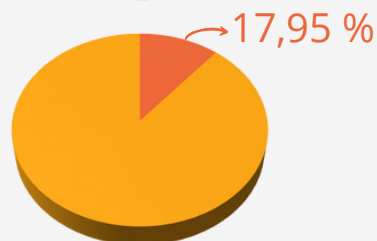

Taux de réussite partielle

17,95 %