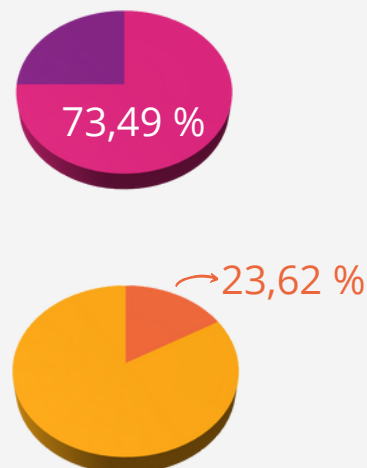

TAUX DE RÉUSSITE DES TITRES PROFESSIONNELS

CHIFFRES POUR L'ANNÉE 2022, ARRÊTÉS AU 31 DÉCEMBRE 2022

ASSISTANT(E) COMMERCIAL RNCP 35031

Nombres de candidats :

19

Taux de réussite totale

69,32 %

Taux de réussite partielle

30,68 %

ASSISTANT(E) DE VIE AUX FAMILLES RNCP 35506

Nombres de candidats :

24

Taux de réussite totale

73,49 %

Taux de réussite partielle

23,62 %

TAUX DE RÉUSSITE DES TITRES PROFESSIONNELS

CHIFFRES POUR L'ANNÉE 2022, ARRÊTÉS AU 31 DÉCEMBRE 2022

ASSISTANT(E) RESSOURCES HUMAINES RNCP 35030

Nombres de candidats :

59

Taux de réussite totale

71,62 %

Taux de réussite partielle