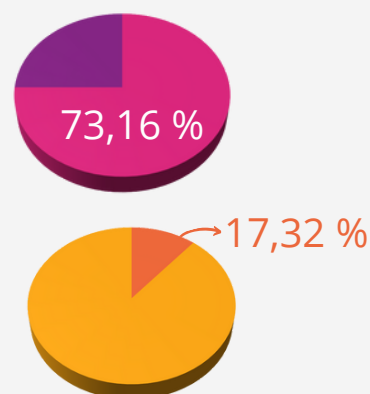

TAUX DE RÉUSSITE DES TITRES PROFESSIONNELS

CHIFFRES POUR L'ANNÉE 2022, ARRÊTÉS AU 31 DÉCEMBRE 2022

ASSISTANT(E) RESSOURCES HUMAINES RNCP 35030

Nombres de candidats :

59

Taux de réussite totale

71,62 %

Taux de réussite partielle

24,44 %

COMPTABLE ASSISTANT(E) RNCP 5881

Nombres de candidats :

32

Taux de réussite totale

73,16 %

Taux de réussite partielle

17,32 %

TAUX DE RÉUSSITE DES TITRES PROFESSIONNELS

CHIFFRES POUR L'ANNÉE 2022, ARRÊTÉS AU 31 DÉCEMBRE 2022

CONSEILLER(ÈRE) COMMERCIAL(E) RNCP 31005

Nombres de candidats :

11

Taux de réussite totale

81,82 %

Taux de réussite partielle