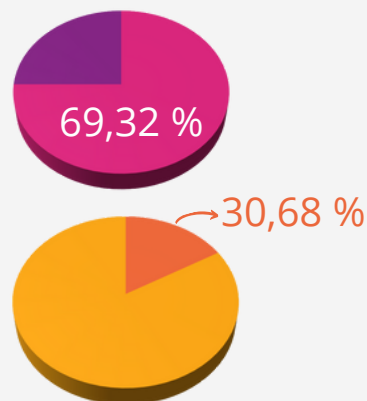

TAUX DE RÉUSSITE DES TITRES PROFESSIONNELS

CHIFFRES POUR L'ANNÉE 2022, ARRÊTÉS AU 31 DÉCEMBRE 2022

ASSISTANT(E) COMMERCIAL RNCP 35031

Nombres de candidats :

19

Taux de réussite totale

69,32 %

Taux de réussite partielle

30,68 %

ASSISTANT(E) DE VIE AUX FAMILLES RNCP 35506

Nombres de candidats :

24

Taux de réussite totale

73,49 %

Taux de réussite partielle

23,62 %