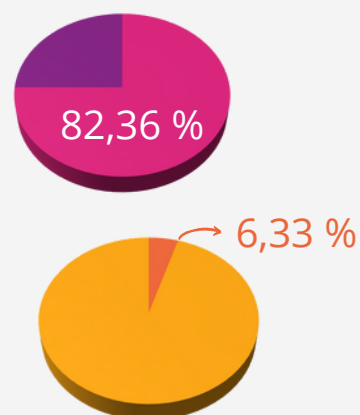

75,73 %

Taux de réussite partielle

17,81 %

GESTIONNAIRE DE PAIE RNCP 35633

Nombres de candidats :

69

Taux de réussite totale

82,36 %

Taux de réussite partielle

6,33 %

TAUX DE RÉUSSITE DES TITRES PROFESSIONNELS

CHIFFRES POUR L'ANNÉE 2022, ARRÊTÉS AU 31 DÉCEMBRE 2022

SECRÉTAIRE ASSISTANT(E) RNCP 193

Nombres de candidats :

69

Taux de réussite totale