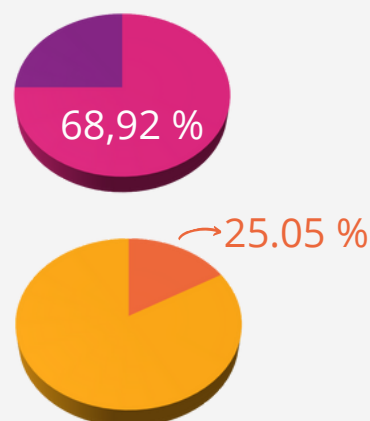

Taux de réussite partielle

6,33 %

TAUX DE RÉUSSITE DES TITRES PROFESSIONNELS

CHIFFRES POUR L'ANNÉE 2022, ARRÊTÉS AU 31 DÉCEMBRE 2022

SECRÉTAIRE ASSISTANT(E) RNCP 193

Nombres de candidats :

69

Taux de réussite totale

63,77 %

Taux de réussite partielle

27,43 %

SECRÉTAIRE ASSISTANT(E) MEDICO-SOCIAL RNCP 5863

Nombres de candidats :

164

Taux de réussite totale

68,92 %

Taux de réussite partielle

25,05 %

AECD

TAUX DE RÉUSSITE DES TITRES PROFESSIONNELS

CHIFFRES POUR L'ANNÉE 2022, ARRÊTÉS AU 31 DÉCEMBRE 2022

SECRÉTAIRE COMPTABLE RNCP 1212

Nombres de candidats :

10