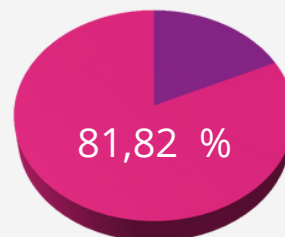

8

Taux de réussite totale

62,50 %

CAP ACCOMPAGNANT(E) ÉDUCATIF PETITE ENFANCE RNCP 28048

Nombres de candidats :

11

Taux de réussite totale

81,82 %

AECD

TAUX DE RÉUSSITE DES DIPLÔMES DE L'ÉDUCATION NATIONALE

CHIFFRES POUR L'ANNÉE 2022, ARRÊTÉS AU 31 DÉCEMBRE 2022

CAP EQUIPIER POLYVALENT
DU COMMERCE RNCP 34947

Nombres de candidats :

7

Taux de réussite totale