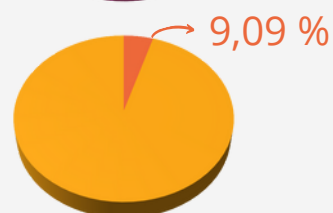

TAUX DE RÉUSSITE DES TITRES PROFESSIONNELS

CHIFFRES POUR L'ANNÉE 2022, ARRÊTÉS AU 31 DÉCEMBRE 2022

CONSEILLER(ÈRE) COMMERCIAL(E) RNCP 31005

Nombres de candidats :

11

Taux de réussite totale

81,82 %

Taux de réussite partielle

9,09 %

CONSEILLER(ÈRE) EN INSERTION PROFESSIONNELLE RNCP 403

Nombres de candidats :

26

Taux de réussite totale

65,39 %

Taux de réussite partielle

19,23 %