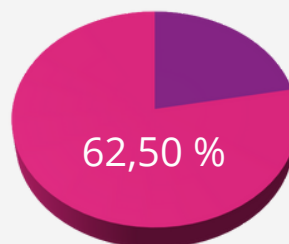

12,97 %

AECD

TAUX DE RÉUSSITE DES DIPLÔMES DE L'ÉDUCATION NATIONALE

CHIFFRES POUR L'ANNÉE 2022, ARRÊTÉS AU 31 DÉCEMBRE 2022

BTS SERVICES ET PRESTATIONS DES SECTEURS SANITAIRE ET SOCIAL RNCP 5297

Nombres de candidats :

8

Taux de réussite totale

62,50 %

CAP ACCOMPAGNANT(E) ÉDUCATIF PETITE ENFANCE RNCP 28048

Nombres de candidats :

11

Taux de réussite totale

81,82 %