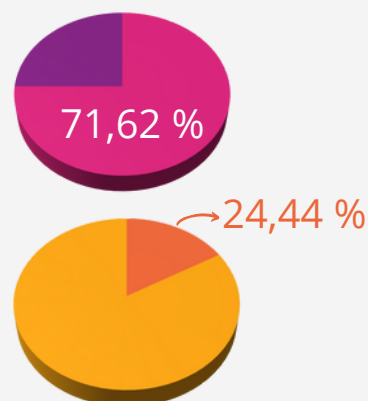

TAUX DE RÉUSSITE DES TITRES PROFESSIONNELS

CHIFFRES POUR L'ANNÉE 2022, ARRÊTÉS AU 31 DÉCEMBRE 2022

ASSISTANT(E) RESSOURCES HUMAINES RNCP 35030

Nombres de candidats :

59

Taux de réussite totale

71,62 %

Taux de réussite partielle

24,44 %

COMPTABLE ASSISTANT(E) RNCP 5881

Nombres de candidats :

32

Taux de réussite totale

73,16 %

Taux de réussite partielle

17,32 %