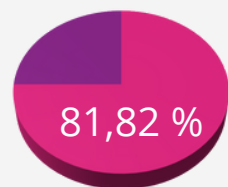

TAUX DE RÉUSSITE DES TITRES PROFESSIONNELS

CHIFFRES POUR L'ANNÉE 2022, ARRÊTÉS AU 31 DÉCEMBRE 2022

CONSEILLER(ÈRE) COMMERCIAL(E) RNCP 31005

Nombres de candidats :

11

Taux de réussite totale

81,82 %

Taux de réussite partielle

9,09 %

CONSEILLER(ÈRE) EN INSERTION PROFESSIONNELLE RNCP 403

Nombres de candidats :

26

Taux de réussite totale

65,39 %

Taux de réussite partielle

19,23 %

AEC D

TAUX DE RÉUSSITE DES TITRES PROFESSIONNELS

CHIFFRES POUR L'ANNÉE 2022, ARRÊTÉS AU 31 DÉCEMBRE 2022

CONSEILLER(ÈRE) RELATION CLIENT A DISTANCE RNCP 35304

Nombres de candidats :

31

Taux de réussite totale