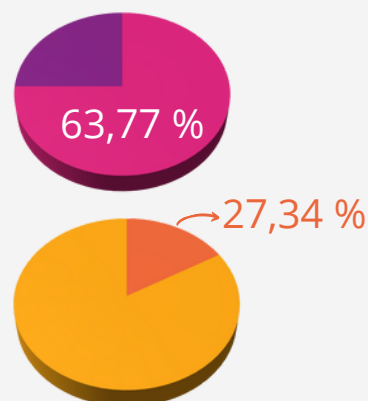

Taux de réussite partielle

6,33 %

TAUX DE RÉUSSITE DES TITRES PROFESSIONNELS

CHIFFRES POUR L'ANNÉE 2022, ARRÊTÉS AU 31 DÉCEMBRE 2022

SECRÉTAIRE ASSISTANT(E) RNCP 193

Nombres de candidats :

69

Taux de réussite totale

63,77 %

Taux de réussite partielle

27,43 %

SECRÉTAIRE ASSISTANT(E) MEDICO-SOCIAL RNCP 5863

Nombres de candidats :

164

Taux de réussite totale

68,92 %