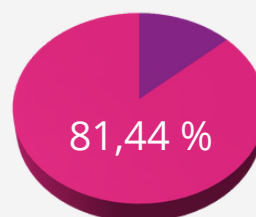

Taux de réussite partielle

17,95 %

DIPLÔMES ÉDUCATION NATIONALE

Nombres de candidats :

26

Taux de réussite totale

81,44 %

AECD

TAUX DE RÉUSSITE DES TITRES PROFESSIONNELS

CHIFFRES POUR L'ANNÉE 2022, ARRÊTÉS AU 31 DÉCEMBRE 2022

ASSISTANT(E) COMMERCIAL RNCP 35031

Nombres de candidats :

19

Taux de réussite totale

69,32 %

Taux de réussite partielle