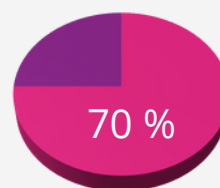

AECD

TAUX DE RÉUSSITE DES TITRES PROFESSIONNELS

CHIFFRES POUR L'ANNÉE 2022, ARRÊTÉS AU 31 DÉCEMBRE 2022

SECRÉTAIRE COMPTABLE RNCP 1212

Nombres de candidats :

10

Taux de réussite totale

70 %

VENDEUR(EUSE) CONSEIL EN MAGASIN RNCP 13620

Nombres de candidats :

48

Taux de réussite totale

81,39 %

Taux de réussite partielle

12,97 %