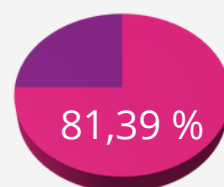

VENDEUR(EUSE) CONSEIL EN MAGASIN RNCP 13620

Nombres de candidats :

48

Taux de réussite totale

81,39 %

Taux de réussite partielle

12,97 %