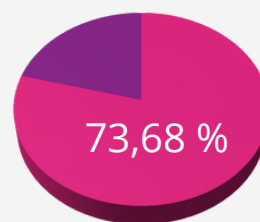

AECED

TAUX DE RÉUSSITE DES FORMATIONS CERTIFIANTES / QUALIFIANTES

CHIFFRES POUR L'ANNÉE 2022, ARRÊTÉS AU 31 DÉCEMBRE 2022

TITRES PROFESSIONNELS

Nombres de candidats :

646

Taux de réussite totale

73,68 %