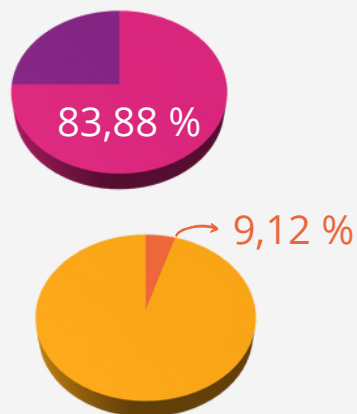

AEC D

TAUX DE RÉUSSITE DES TITRES PROFESSIONNELS

CHIFFRES POUR L'ANNÉE 2022, ARRÊTÉS AU 31 DÉCEMBRE 2022

CONSEILLER(ÈRE) RELATION CLIENT A DISTANCE RNCP 35304

Nombres de candidats :

31

Taux de réussite totale

70,64 %

Taux de réussite partielle

28,20 %

EMPLOYÉ(E) COMMERCIAL(E) EN MAGASIN RNCP 8812

Nombres de candidats :

45

Taux de réussite totale

83,88 %

Taux de réussite partielle

9,12 %

TAUX DE RÉUSSITE DES TITRES PROFESSIONNELS

CHIFFRES POUR L'ANNÉE 2022, ARRÊTÉS AU 31 DÉCEMBRE 2022

GESTIONNAIRE COMPTABLE ET FISCAL RNCP 31677

Nombres de candidats :

39

Taux de réussite totale