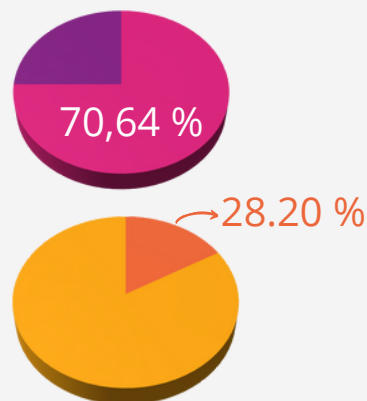

AEC D

TAUX DE RÉUSSITE DES TITRES PROFESSIONNELS

CHIFFRES POUR L'ANNÉE 2022, ARRÊTÉS AU 31 DÉCEMBRE 2022

CONSEILLER(ÈRE) RELATION CLIENT A DISTANCE RNCP 35304

Nombres de candidats :

31

Taux de réussite totale

70,64 %

Taux de réussite partielle

28,20 %

EMPLOYÉ(E) COMMERCIAL(E) EN MAGASIN RNCP 8812

Nombres de candidats :

45

Taux de réussite totale

83,88 %