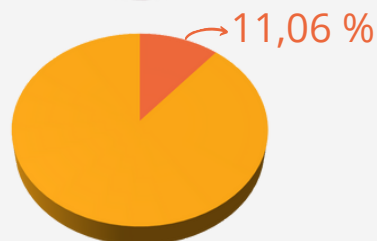

TITRES PROFESSIONNELS

Nombres de candidats :

640

Taux de réussite totale

79,17 %

Taux de réussite partielle

11,06 %