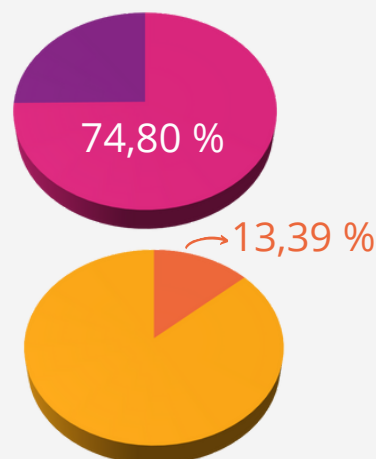

CHIFFRES POUR L'ANNÉE 2021, ARRÊTÉS AU 31 DÉCEMBRE 2021

SECRÉTAIRE ASSISTANT(E) RNCP 193

Nombres de candidats :

39

Taux de réussite totale

74,80 %

Taux de réussite partielle

13,39%