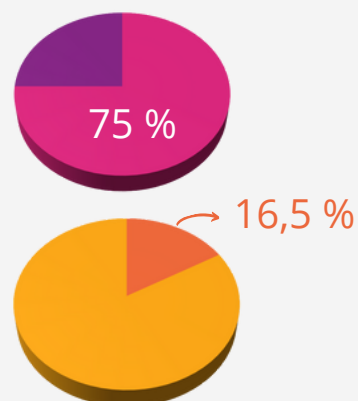

TAUX DE RÉUSSITE DES TITRES PROFESSIONNELS

CHIFFRES POUR L'ANNÉE 2021, ARRÊTÉS AU 31 DÉCEMBRE 2021

ASSISTANT(E) DE VIE AUX FAMILLES RNCP 35506

Nombres de candidats :

30

Taux de réussite totale

75 %

Taux de réussite partielle

16,5 %

ASSISTANT(E) RESSOURCES HUMAINES RNCP 35030

Nombres de candidats :

11

Taux de réussite totale

81,82 %

TAUX DE RÉUSSITE DES TITRES PROFESSIONNELS

CHIFFRES POUR L'ANNÉE 2021, ARRÊTÉS AU 31 DÉCEMBRE 2021