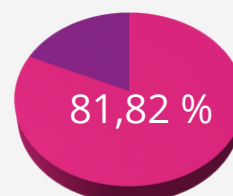

TAUX DE RÉUSSITE DES TITRES PROFESSIONNELS

CHIFFRES POUR L'ANNÉE 2021, ARRÊTÉS AU 31 DÉCEMBRE 2021

ASSISTANT(E) DE VIE AUX FAMILLES RNCP 35506

Nombres de candidats :

30

Taux de réussite totale

75 %

Taux de réussite partielle

16,5 %

ASSISTANT(E) RESSOURCES HUMAINES RNCP 35030

Nombres de candidats :

11

Taux de réussite totale

81,82 %

TAUX DE RÉUSSITE DES TITRES PROFESSIONNELS

CHIFFRES POUR L'ANNÉE 2021, ARRÊTÉS AU 31 DÉCEMBRE 2021

COMPTABLE ASSISTANT(E) RNCP 5881

Nombres de candidats :

46

Taux de réussite totale

79,16 %

Taux de réussite partielle

13,95 %

CONSEILLER(E) COMMERCIAL(E) RNCP 31005