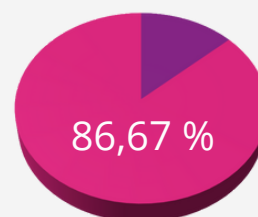

Taux de réussite partielle

11,06 %

DIPLÔMES ÉDUCATION NATIONALE

Nombres de candidats :

47

Taux de réussite totale

86,67 %

AECD

TAUX DE RÉUSSITE DES TITRES PROFESSIONNELS

CHIFFRES POUR L'ANNÉE 2021, ARRÊTÉS AU 31 DÉCEMBRE 2021

ASSISTANT(E) DE VIE AUX FAMILLES RNCP 35506

Nombres de candidats :

30

Taux de réussite totale

75 %

Taux de réussite partielle

16,5 %

ASSISTANT(E) RESSOURCES HUMAINES RNCP 35030

Nombres de candidats :

11

Taux de réussite totale

81,82 %

TAUX DE RÉUSSITE DES TITRES PROFESSIONNELS

CHIFFRES POUR L'ANNÉE 2021, ARRÊTÉS AU 31 DÉCEMBRE 2021