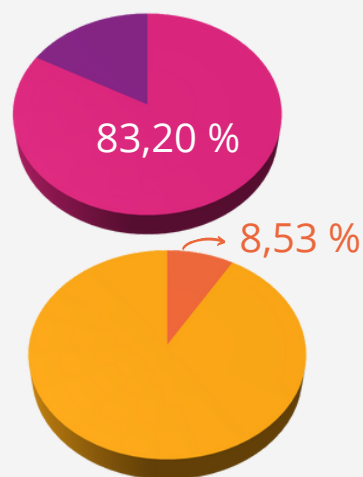

CHIFFRES POUR L'ANNÉE 2021, ARRÊTÉS AU 31 DÉCEMBRE 2021

GESTIONNAIRE COMPTABLE ET FISCAL RNCP 31677

Nombres de candidats :

49

Taux de réussite totale

83,20 %

Taux de réussite partielle

8,53 %

GESTIONNAIRE DE PAIE RNCP 4113 / 35633

Nombres de candidats :

58

Taux de réussite totale

88,76 %

Taux de réussite partielle

4,73 %

TAUX DE RÉUSSITE DES TITRES PROFESSIONNELS