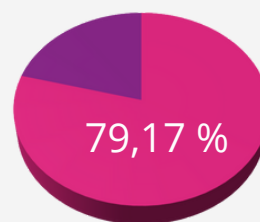

AECED

TAUX DE RÉUSSITE DES FORMATIONS CERTIFIANTES / QUALIFIANTES

CHIFFRES POUR L'ANNÉE 2021, ARRÊTÉS AU 31 DÉCEMBRE 2021

TITRES PROFESSIONNELS

Nombres de candidats :

640

Taux de réussite totale

79,17 %

Taux de réussite partielle

11,06 %

DIPLÔMES ÉDUCATION NATIONALE

Nombres de candidats :

47

Taux de réussite totale

86,67 %

AECD

TAUX DE RÉUSSITE DES TITRES PROFESSIONNELS

CHIFFRES POUR L'ANNÉE 2021, ARRÊTÉS AU 31 DÉCEMBRE 2021

ASSISTANT(E) DE VIE AUX FAMILLES RNCP 35506

Nombres de candidats :

30

Taux de réussite totale

75 %

Taux de réussite partielle