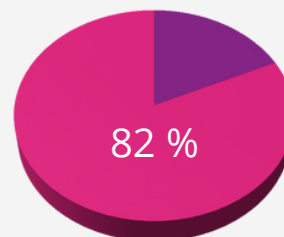

10

Taux de réussite totale

78 %

CAP ACCOMPAGNANT(E) ÉDUCATIF PETITE ENFANCE RNCP 28048

Nombres de candidats :

33

Taux de réussite totale

82 %