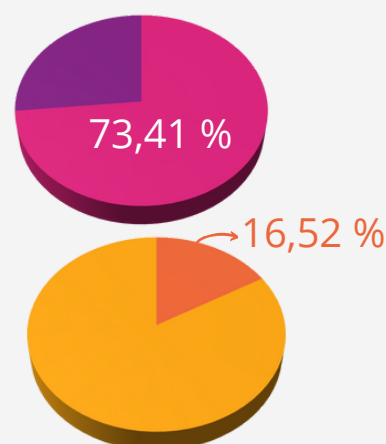

Nombres de candidats :

20

Taux de réussite totale

78,80 %

Taux de réussite partielle

9,66 %

TAUX DE RÉUSSITE DES TITRES PROFESSIONNELS

CHIFFRES POUR L'ANNÉE 2021, ARRÊTÉS AU 31 DÉCEMBRE 2021

CONSEILLER(E) RELATION CLIENT À DISTANCE RNCP 35304

Nombres de candidats :

56

Taux de réussite totale

73,41 %

Taux de réussite partielle

16,52 %

EMPLOYÉ(E) COMMERCIAL(E) EN MAGASIN RNCP 8812

Nombres de candidats :

9

Taux de réussite totale

81,67 %

Taux de réussite partielle

12,22 %

AECD

TAUX DE RÉUSSITE DES TITRES PROFESSIONNELS