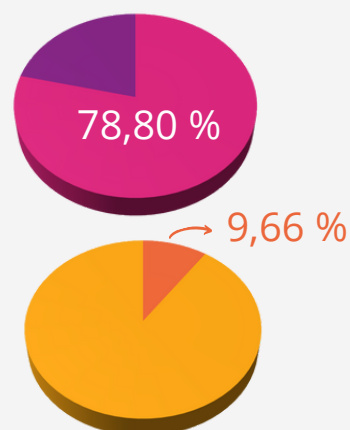

Nombres de candidats :

20

Taux de réussite totale

78,80 %

Taux de réussite partielle

9,66 %

TAUX DE RÉUSSITE DES TITRES PROFESSIONNELS

CHIFFRES POUR L'ANNÉE 2021, ARRÊTÉS AU 31 DÉCEMBRE 2021

CONSEILLER(E) RELATION CLIENT À DISTANCE RNCP 35304

Nombres de candidats :

56

Taux de réussite totale

73,41 %

Taux de réussite partielle

16,52 %

EMPLOYÉ(E) COMMERCIAL(E) EN MAGASIN RNCP 8812