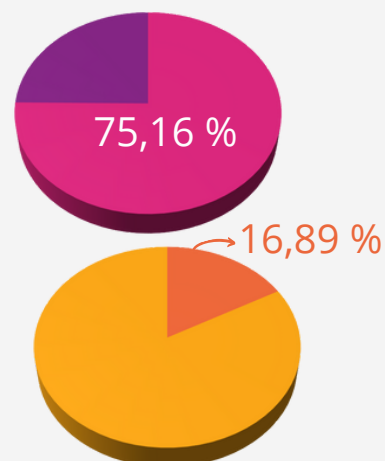

CHIFFRES POUR L'ANNÉE 2021, ARRÊTÉS AU 31 DÉCEMBRE 2021

SECRÉTAIRE ASSISTANT(E) RNCP 193

Nombres de candidats :

39

Taux de réussite totale

74,80 %

Taux de réussite partielle

13,39%

SECRÉTAIRE ASSISTANT(E) MÉDICO-SOCIAL RNCP 5863

Nombres de candidats :

167

Taux de réussite totale

75,16 %

Taux de réussite partielle

16,89 %

AECD

TAUX DE RÉUSSITE DES TITRES PROFESSIONNELS

CHIFFRES POUR L'ANNÉE 2021, ARRÊTÉS AU 31 DÉCEMBRE 2021

SECRÉTAIRE COMPTABLE RNCP 1212

Nombres de candidats :

53

Taux de réussite totale

78,44 %

Taux de réussite partielle