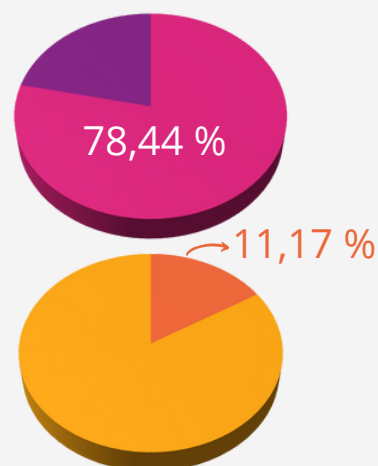

AECD

TAUX DE RÉUSSITE DES TITRES PROFESSIONNELS

CHIFFRES POUR L'ANNÉE 2021, ARRÊTÉS AU 31 DÉCEMBRE 2021

SECRÉTAIRE COMPTABLE RNCP 1212

Nombres de candidats :

53

Taux de réussite totale

78,44 %

Taux de réussite partielle

11,17 %

VENDEUR(SE) CONSEIL EN MAGASIN RNCP 13620

Nombres de candidats :

102

Taux de réussite totale

79,86 %

Taux de réussite partielle

9,11 %