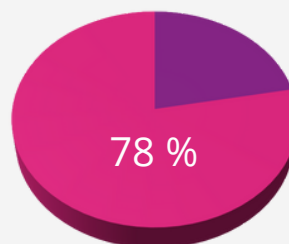

AECD

TAUX DE RÉUSSITE DES DIPLÔMES DE L'ÉDUCATION NATIONALE

CHIFFRES POUR L'ANNÉE 2021, ARRÊTÉS AU 31 DÉCEMBRE 2021

BTS SERVICES ET PRESTATIONS DES SECTEURS SANITAIRE ET SOCIAL RNCP 5297

Nombres de candidats :

10

Taux de réussite totale

78 %

CAP ACCOMPAGNANT(E) ÉDUCATIF PETITE ENFANCE RNCP 28048

Nombres de candidats :

33

Taux de réussite totale

82 %