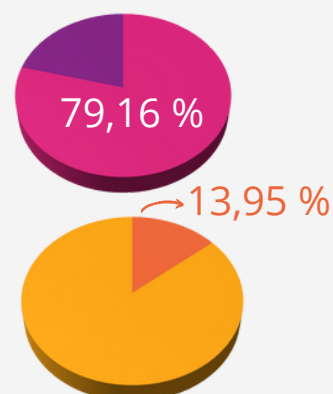

16,5 %

ASSISTANT(E) RESSOURCES HUMAINES RNCP 35030

Nombres de candidats :

11

Taux de réussite totale

81,82 %

TAUX DE RÉUSSITE DES TITRES PROFESSIONNELS

CHIFFRES POUR L'ANNÉE 2021, ARRÊTÉS AU 31 DÉCEMBRE 2021

COMPTABLE ASSISTANT(E) RNCP 5881

Nombres de candidats :

46

Taux de réussite totale

79,16 %

Taux de réussite partielle

13,95 %

CONSEILLER(E) COMMERCIAL(E) RNCP 31005

Nombres de candidats :

20

Taux de réussite totale

78,80 %

Taux de réussite partielle

9,66 %

TAUX DE RÉUSSITE DES TITRES PROFESSIONNELS

CHIFFRES POUR L'ANNÉE 2021, ARRÊTÉS AU 31 DÉCEMBRE 2021