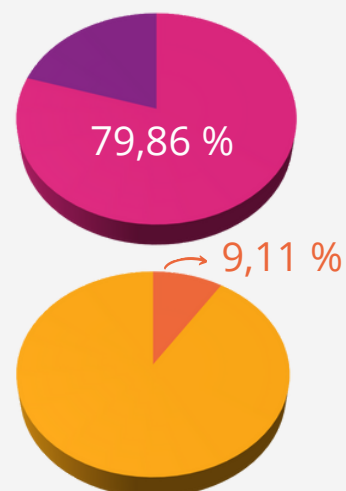

TAUX DE RÉUSSITE DES TITRES PROFESSIONNELS

CHIFFRES POUR L'ANNÉE 2021, ARRÊTÉS AU 31 DÉCEMBRE 2021

SECRÉTAIRE COMPTABLE RNCP 1212

Nombres de candidats :

53

Taux de réussite totale

78,44 %

Taux de réussite partielle

11,17 %

VENDEUR(SE) CONSEIL EN MAGASIN RNCP 13620

Nombres de candidats :

102

Taux de réussite totale

79,86 %

Taux de réussite partielle

9,11 %