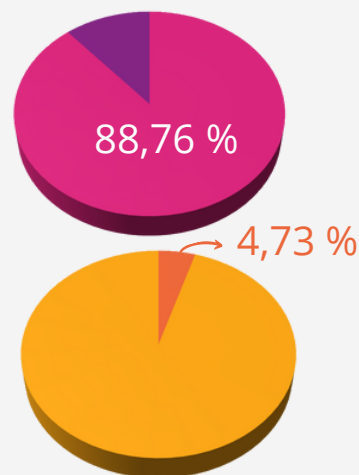

GESTIONNAIRE DE PAIE RNCP 4113 / 35633

Nombres de candidats :

58

Taux de réussite totale

88,76 %

Taux de réussite partielle

4,73 %

TAUX DE RÉUSSITE DES TITRES PROFESSIONNELS

CHIFFRES POUR L'ANNÉE 2021, ARRÊTÉS AU 31 DÉCEMBRE 2021

SECRÉTAIRE ASSISTANT(E) RNCP 193

Nombres de candidats :

39

Taux de réussite totale

74,80 %

Taux de réussite partielle

13,39%